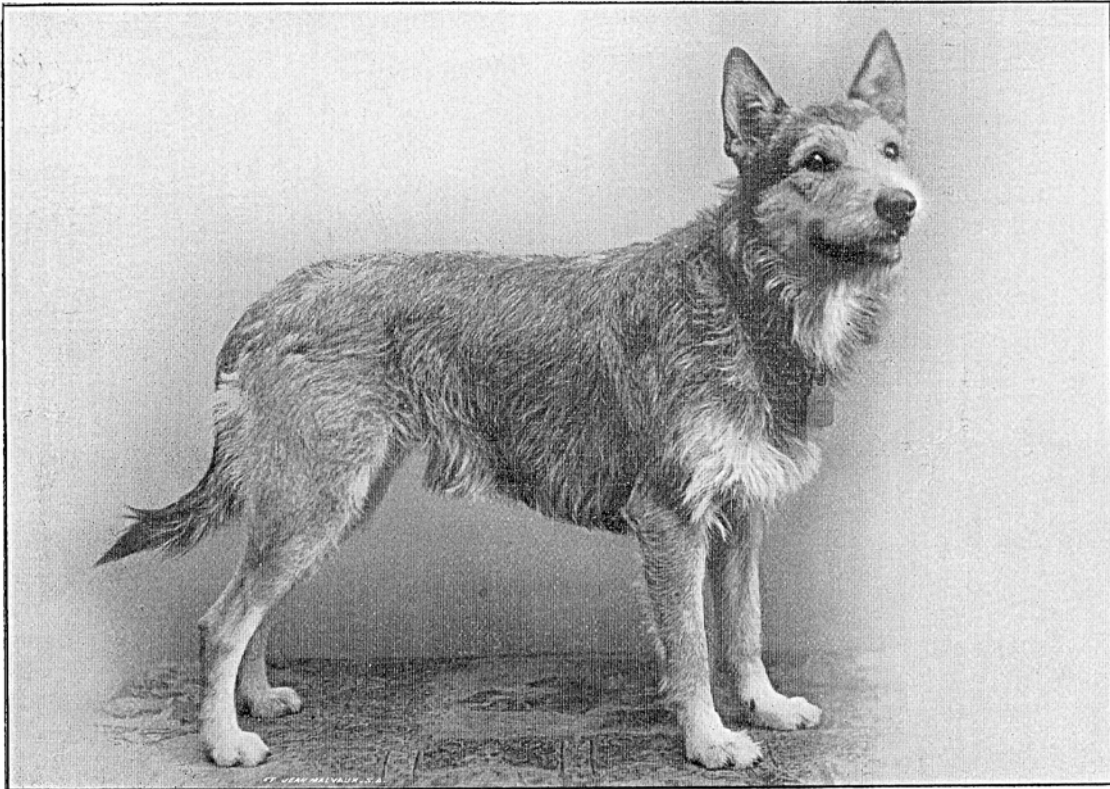

Aus all diesem Zuchtversuchen entstand damals der Laekenois - benannt nach dem Schloss Laeken in Laeken im Norden Brüssels, welches die Residenz des belgischen Königshauses war.

Der Laekenois heute!

Bis heute ist diese Rasse seinen Urahnen noch sehr ähnlich, sei es vom Verhalten, wie auch im Rassestandard. Die Farben gehen hier von hellem gelbbraun, über rötlichen braun bis hin zu grauen Einschlägen. Das Exterieur ist im Gegensatz zu vielen anderen Rasse immer noch sehr ursprünglich.