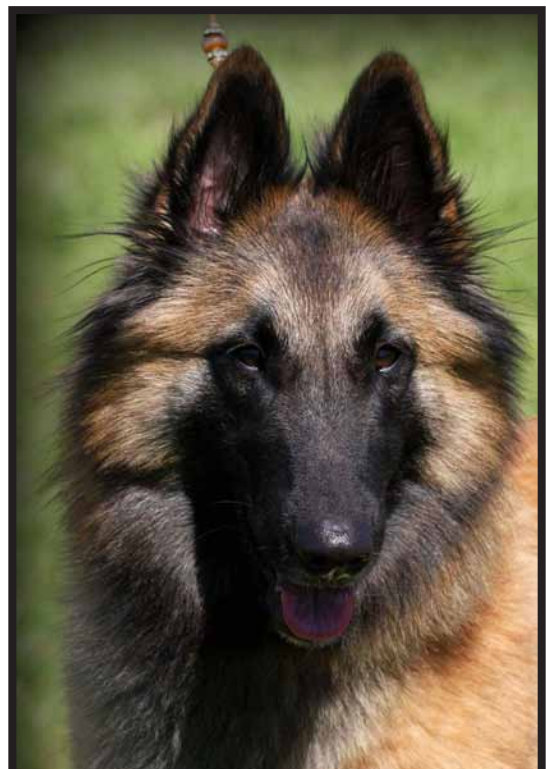

Rouge vom Egelschütz

Jugend CH. VDH

Besitzerin: Birgit Kleinekorte

09.04.2017 - Internationale Dog Show Luxemburg

Zwischenklasse

Richter: Liliane DE RIDDER-ONGHENA (B)

V1-CACL

06.05.2017 - Nat. Erfurt

Zwischenklasse

Richter: Rolf Blessing

V1-BOS-Anw.Dt.Ch.VDH

07.05.2017 - Intern.Erfurt

Offeneklasse

Richter: C.P. Fricke

V1-R.CAC-R.CACIB-Anw.DT.Ch VDH

Intern. Aarau Swiss Dog Show (CH)

Offeneklasse

Richter: Gunnar Nymann

V1-CAC-CACIB-BOB-Quali.Crufts

Golden Dog Trophy (Belgien)

Offeneklasse

Richter: Vojislav Al Daghistani

V1-CAC-CACIB-BOB-Quali.Crufts

Golden Dog Trophy (liege Belgien)

Offeneklasse

Richter: M.Adrian Argente Del Castillo Lechuga (E)

V1-CAC-CACIB-BOS