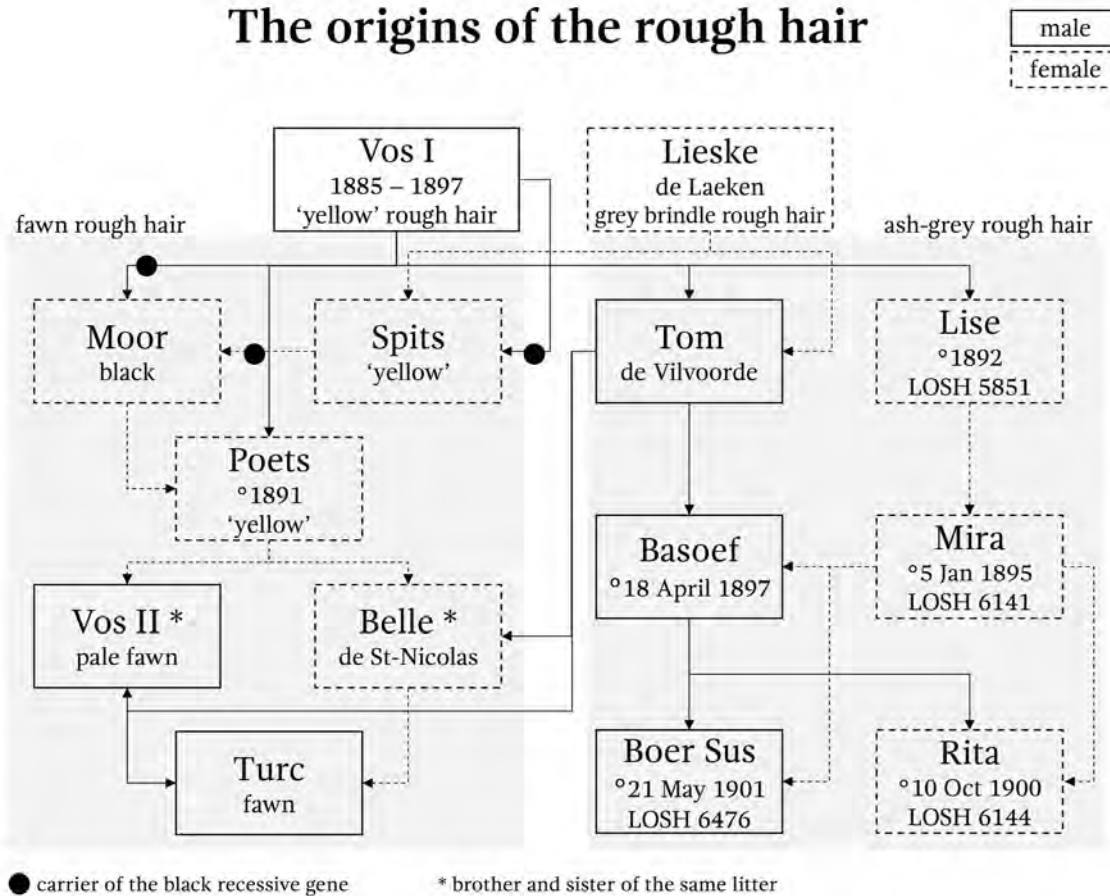

Der Laekenois

Im Jahr 1885 kaufte ein Herr Jan-Baptiste Jansen, ein Schäfer aus dem Schloss Laeken bei Brüssel, einen Rüden mit dem Namen VOS1 oder VOS de Laeken, welcher im Übrigen auch in ganz vielen Malinois-Ahnentafeln am Anfang steht, von einem Viehhändler aus dem Norden Belgiens.

VOS1 sollte Herrn Janssen als Wachhund dienen. Aufgrund seiner Eigenschaften nutzte er VOS1 aber auch als Zuchtrüden für seine kurzhaarige, braungraue Hündin Lieske (auch bekannt als Lieske de Laeken). Auch mit einer Tochter aus dieser Verpaarung machte Herr Janssen einen weiteren Wurf.

Dank seiner Homogenität wurde Vos1 zum Urvater von grauen, lockigen Linien, auch kurzhaarigen gelbbraunen, sowie gelbbraunen lockigen Linien.

Vos1 & Lieske sind aber auch in Bouvier Ahnentafeln und bei Holländischen Schäferhunden

The origins of the rough hair

Bild Quelle : Le chien de berger belge Jean-Marie Vanbutsele

zu finden, nicht nur beim Belgischen Schäferhund.

Auf der allerersten Hundeausstellung in Belgien 1892, wurden gleich mehrere Nachkommen von Vos1 & Lieske ausgestellt. Sie erreichten hier auf Anhieb hervorragende Ergebnisse. Dort fand auch der erste Wettbewerb für Hunde im Hüten statt. Herr Jansen erreichte mit Vos1 den dritten Platz.

Noch mehr Berühmtheit erreichte allerdings ein Rüde mit dem Namen Vos II, ein Sohn von Vos 1 & Lieske. Er war mahagonifarben und war Vater des grau gelockten Bazoef. Dessen Mutter war eine grau gelockte Hündin mit Namen Mira.

Die Züchter machten in dieser Zeit sehr viel Inzucht, um bestimmte Merkmale zu festigen. Hier wollte man das Gen für das lockige Fell fixieren und daher wurde Bazoef mit seiner eigenen Mutter Mira verpaart. Aus dieser Verpaarung entstand der berühmte Deckrüde Boer-Sus, geb. 1901.

Aus all diesem Zuchtversuchen entstand damals der Laekenois - benannt nach dem Schloss Laeken in Laeken im Norden Brüssels, welches die Residenz des belgischen Königshauses war.